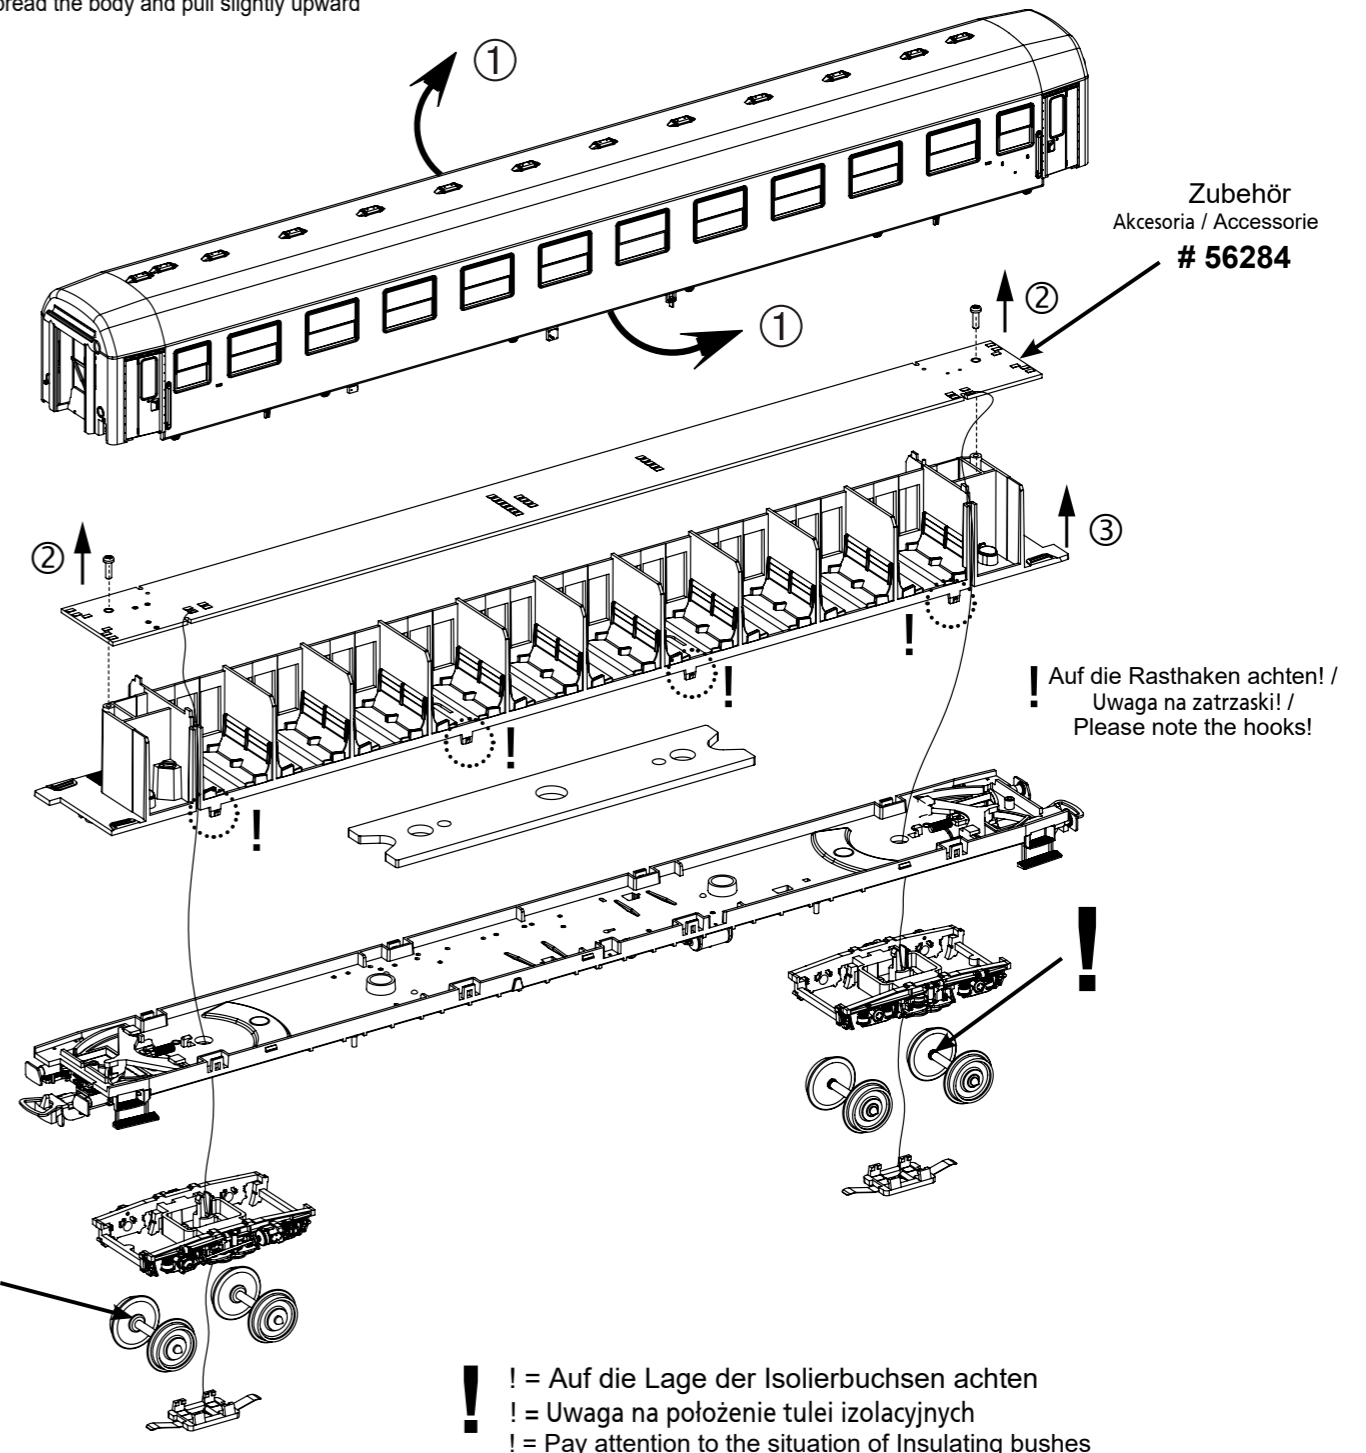

Personenwagen 111A PKP

Wagon pasażerski PKP typu 111A

Passenger Car 111A PKP

Wichtige Informationen sind in der Verpackung und in der Anleitung enthalten. Bitte bewahren Sie diese auf.

Gehäuse leicht spreizen und nach oben abziehen /
Obudowę lekko rozchylić i zdjąć ku górze /
Spread the body and pull slightly upward